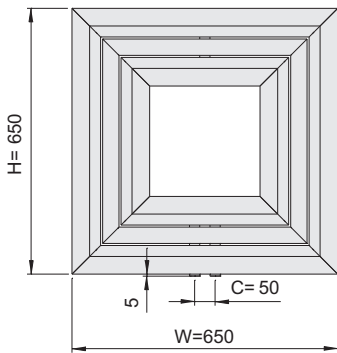

Kod produktu	Szerokość [mm]	Wysokość [mm]	Głębokość [mm]	Rozstaw przyłączy [mm]	Odległość przyłączy od ściany [mm]	Rozstaw uchwytów [mm]	Powierzchnia grzewcza [m <sup>2</sup> ]	Masa [kg]	Pojemność [dm <sup>3</sup> ]	Moc (75/65/20°C) [W]	Moc (75/65/24°C) [W]	Moc (55/45/24°C) [W]	Maksymalna moc grzałki elektrycznej [W]
	W	H	D	C	B	A							
LS006500650021031000	650	650	97-102	50	46-51	573	0,85	14,1	6,7	466	419	204	-

Profil obwodowy:

Wykończenie i gwarancja:	Kataforeza + lakier poliesterowo-epoksydowy; gwarancja 10 lat;
Uchwyty montażowe:	Komplet do montażu ściennego; uchwyty w kolorze grzejnika
Zawór:	Do odrębnego zamówienia
Grzałka:	-
Ciśnienie robocze:	4 bary
Temperatura maksymalna:	95 °C
Przyłącza:	 Gwinty wewn. G1/2 Odpowietrznik G1/8 ukryty z tyłu
Uwagi:	Zasilanie grzejnika po lewej stronie

## LIBRA AUDIO LA

kolory z palety ENIX

Kod produktu	Szerokość [mm]	Wysokość [mm]	Głębokość [mm]	Rozstaw przyłączy [mm]	Odległość przyłączy od ściany [mm]	Rozstaw uchwytów [mm]	Powierzchnia grzewcza [m <sup>2</sup> ]	Masa [kg]	Pojemność [dm <sup>3</sup> ]	Moc (75/65/20°C) [W]	Moc (75/65/24°C) [W]	Moc (55/45/24°C) [W]	Maksymalna moc grzałki elektrycznej [W]
	W	H	D	C	B	A							
LA0060006001410E1000	600	600	90-95	50	45-50	560	0,75	9,2	5,5	428	386	189	-