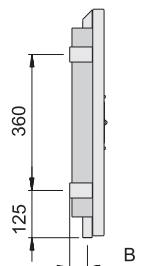

Kod produktu	Szerokość [mm]	Wysokość [mm]	Głębokość [mm]	Rozstaw przyłączy [mm]	Odległość przyłączy od ściany [mm]	Rozstaw uchwytów [mm]	Powierzchnia grzewcza [m <sup>2</sup> ]	Masa [kg]	Pojemność [dm <sup>3</sup> ]	Moc (75/65/20°C) [W]	Moc (75/65/24°C) [W]	Moc (55/45/24°C) [W]	Maksymalna moc grzałki elektrycznej [W]
	W	H	D	C	B	A							
LS006500650021031000	650	650	97-102	50	46-51	573	0,85	14,1	6,7	466	419	204	-

Profil obwodowy:

Wykończenie i gwarancja:	Kataforeza + lakier poliesterowo-epoksydowy; gwarancja 10 lat;
Uchwyty montażowe:	Komplet do montażu ściennego; uchwyty w kolorze grzejnika
Zawór:	Do odrębnego zamówienia
Grzałka:	-
Ciśnienie robocze:	4 bary
Temperatura maksymalna:	95 °C
Przyłącza:	 Gwinty wewn. G1/2 Odpowietrznik G1/8 ukryty z tyłu
Uwagi:	Zasilanie grzejnika po lewej stronie

## LIBRA AUDIO LA

kolory z palety ENIX

Kod produktu	Szerokość [mm]	Wysokość [mm]	Głębokość [mm]	Rozstaw przyłączy [mm]	Odległość przyłączy od ściany [mm]	Rozstaw uchwytów [mm]	Powierzchnia grzewcza [m <sup>2</sup> ]	Masa [kg]	Pojemność [dm <sup>3</sup> ]	Moc (75/65/20°C) [W]	Moc (75/65/24°C) [W]	Moc (55/45/24°C) [W]	Maksymalna moc grzałki elektrycznej [W]
	W	H	D	C	B	A							
LA0060006001410E1000	600	600	90-95	50	45-50	560	0,75	9,2	5,5	428	386	189	-

Profil obwodowy:

Wykończenie i gwarancja:	Kataforeza + lakier poliesterowo-epoksydowy; gwarancja 10 lat;
Uchwyty montażowe:	Komplet do montażu ściennego; uchwyty w kolorze grzejnika
Zawór:	Do odrębnego zamówienia
Grzałka:	-
Ciśnienie robocze:	10 barów
Temperatura maksymalna:	75 °C
Przyłącza:	 Gwinty wewn. G1/2 Odpowietrznik G1/8 ukryty z tyłu
Uwagi:	Zasilanie grzejnika po lewej stronie