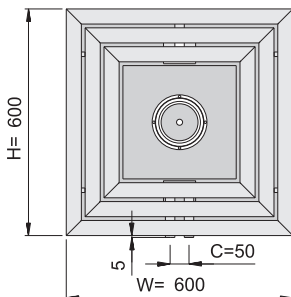

Kod produktu	Szerokość [mm]	Wysokość [mm]	Głębokość [mm]	Rozstaw przyłączy [mm]	Odległość przyłączy od ściany [mm]	Rozstaw uchwytów [mm]	Powierzchnia grzewcza [m <sup>2</sup> ]	Masa [kg]	Pojemność [dm <sup>3</sup> ]	Moc (75/65/20°C) [W]	Moc (75/65/24°C) [W]	Moc (55/45/24°C) [W]	Maksymalna moc grzałki elektrycznej [W]
	W	H	D	C	B	A							
LS006500650021031000	650	650	97-102	50	46-51	573	0,85	14,1	6,7	466	419	204	-

Profil obwodowy:

Wykończenie i gwarancja:	Kataforeza + lakier poliesterowo-epoksydowy; gwarancja 10 lat;
Uchwyty montażowe:	Komplet do montażu ściennego; uchwyty w kolorze grzejnika
Zawór:	Do odrębnego zamówienia
Grzałka:	-
Ciśnienie robocze:	4 bary
Temperatura maksymalna:	95 °C
Przyłącza:	 Gwinty wewn. G1/2 Odpowietrznik G1/8 ukryty z tyłu
Uwagi:	Zasilanie grzejnika po lewej stronie

## LIBRA AUDIO LA

kolory z palety ENIX

Kod produktu	Szerokość [mm]	Wysokość [mm]	Głębokość [mm]	Rozstaw przyłączy [mm]	Odległość przyłączy od ściany [mm]	Rozstaw uchwytów [mm]	Powierzchnia grzewcza [m <sup>2</sup> ]	Masa [kg]	Pojemność [dm <sup>3</sup> ]	Moc (75/65/20°C) [W]	Moc (75/65/24°C) [W]	Moc (55/45/24°C) [W]	Maksymalna moc grzałki elektrycznej [W]
	W	H	D	C	B	A							
LA0060006001410E1000	600	600	90-95	50	45-50	560	0,75	9,2	5,5	428	386	189	-