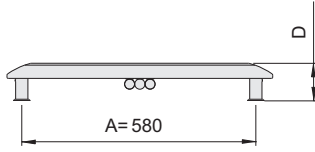

Kod produktu	Szerokość [mm]	Wysokość [mm]	Głębokość [mm]	Rozstaw przyłączy [mm]	Odległość przyłączy od ściany [mm]	Rozstaw uchwytów [mm]	Powierzchnia grzewcza [m <sup>2</sup> ]	Masa [kg]	Pojemność [dm <sup>3</sup> ]	Moc (75/65/20°C) [W]	Moc (75/65/24°C) [W]	Moc (55/45/24°C) [W]	Maksymalna moc grzałki elektrycznej [W]
	W	H	D	C	B	A							
LS006500650021031000	650	650	97-102	50	46-51	573	0,85	14,1	6,7	466	419	204	-

Profil obwodowy:

Wykończenie i gwarancja:	Kataforeza + lakier poliesterowo-epoksydowy; gwarancja 10 lat;
Uchwyty montażowe:	Komplet do montażu ściennego; uchwyty w kolorze grzejnika
Zawór:	Do odrębnego zamówienia
Grzałka:	-
Ciśnienie robocze:	4 bary
Temperatura maksymalna:	95 °C
Przyłącza:	 Gwinty wewn. G1/2 Odpowietrznik G1/8 ukryty z tyłu
Uwagi:	Zasilanie grzejnika po lewej stronie

## LIBRA AUDIO LA

kolory z palety ENIX

Kod produktu	Szerokość [mm]	Wysokość [mm]	Głębokość [mm]	Rozstaw przyłączy [mm]	Odległość przyłączy od ściany [mm]	Rozstaw uchwytów [mm]	Powierzchnia grzewcza [m <sup>2</sup> ]	Masa [kg]	Pojemność [dm <sup>3</sup> ]	Moc (75/65/20°C) [W]	Moc (75/65/24°C) [W]	Moc (55/45/24°C) [W]	Maksymalna moc grzałki elektrycznej [W]
	W	H	D	C	B	A							
LA0060006001410E1000	600	600	90-95	50	45-50	560	0,75	9,2	5,5	428	386	189	-