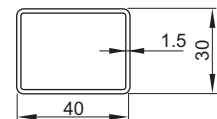

Profil obwodowy: