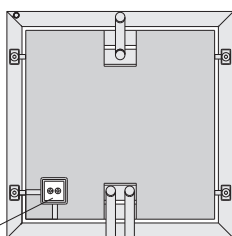

Kolumna głośnikowa:

Typ	Przepustowość	Czułość	Moc	Impedancja
LA-606	[65Hz-25kHz]	[85 dB]	[40W]	[8Ω]

Wykończenie i gwarancja:	Elementy obudowy wykonane z paneli MDF gwarancja 2 lata
Głośnik	Przetwornik szerokopasmowy firmy Fountek

terminal przyłączeniowy