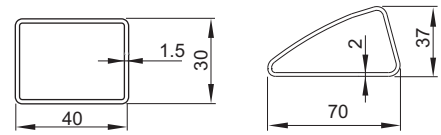

Kod produktu	Szerokość [mm]	Wysokość [mm]	Głębokość [mm]	Rozstaw przyłączy [mm]	Odległość przyłączy od ściany [mm]	Rozstaw uchwytów [mm]	Powierzchnia grzewcza [m <sup>2</sup> ]	Masa [kg]	Pojemność [dm <sup>3</sup> ]	Moc (75/65/20°C) [W]	Moc (75/65/24°C) [W]	Moc (55/45/24°C) [W]	Maksymalna moc grzałki elektrycznej [W]
	W	H	D	C	B	A							
LS006500650021031000	650	650	97-102	50	46-51	573	0,85	14,1	6,7	466	419	204	-

Profil obwodowy:

Wykończenie i gwarancja:	Kataforeza + lakier poliesterowo-epoksydowy; gwarancja 10 lat;
Uchwyty montażowe:	Komplet do montażu ściennego; uchwyty w kolorze grzejnika
Zawór:	Do odrębnego zamówienia
Grzałka:	-
Ciśnienie robocze:	4 bary
Temperatura maksymalna:	95 °C
Przyłącza:	 Gwinty wewn. G1/2 Odpowietrznik G1/8 ukryty z tyłu
Uwagi:	Zasilanie grzejnika po lewej stronie

## LIBRA AUDIO LA

kolory z palety ENIX

Kod produktu	Szerokość [mm]	Wysokość [mm]	Głębokość [mm]	Rozstaw przyłączy [mm]	Odległość przyłączy od ściany [mm]	Rozstaw uchwytów [mm]	Powierzchnia grzewcza [m <sup>2</sup> ]	Masa [kg]	Pojemność [dm <sup>3</sup> ]	Moc (75/65/20°C) [W]	Moc (75/65/24°C) [W]	Moc (55/45/24°C) [W]	Maksymalna moc grzałki elektrycznej [W]
	W	H	D	C	B	A							
LA0060006001410E1000	600	600	90-95	50	45-50	560	0,75	9,2	5,5	428	386	189	-