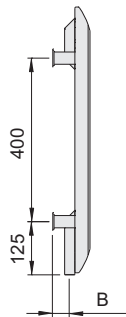

Kod produktu	Szerokość [mm]	Wysokość [mm]	Głębokość [mm]	Rozstaw przyłączy [mm]	Odległość przyłączy od ściany [mm]	Rozstaw uchwytów [mm]	Powierzchnia grzewcza [m <sup>2</sup> ]	Masa [kg]	Pojemność [dm <sup>3</sup> ]	Moc (75/65/20°C) [W]	Moc (75/65/24°C) [W]	Moc (55/45/24°C) [W]	Maksymalna moc grzałki elektrycznej [W]
	W	H	D	C	B	A							
LS006500650021031000	650	650	97-102	50	46-51	573	0,85	14,1	6,7	466	419	204	-

Profil obwodowy:

Wykończenie i gwarancja:	Kataforeza + lakier poliesterowo-epoksydowy; gwarancja 10 lat;
Uchwyty montażowe:	Komplet do montażu ściennego; uchwyty w kolorze grzejnika
Zawór:	Do odrębnego zamówienia
Grzałka:	-
Ciśnienie robocze:	4 bary
Temperatura maksymalna:	95 °C
Przyłącza:	 Gwinty wewn. G1/2 Odpowietrznik G1/8 ukryty z tyłu
Uwagi:	Zasilanie grzejnika po lewej stronie

## LIBRA AUDIO LA

kolory z palety ENIX

Kod produktu	Szerokość [mm]	Wysokość [mm]	Głębokość [mm]	Rozstaw przyłączy [mm]	Odległość przyłączy od ściany [mm]	Rozstaw uchwytów [mm]	Powierzchnia grzewcza [m <sup>2</sup> ]	Masa [kg]	Pojemność [dm <sup>3</sup> ]	Moc (75/65/20°C) [W]	Moc (75/65/24°C) [W]	Moc (55/45/24°C) [W]	Maksymalna moc grzałki elektrycznej [W]
	W	H	D	C	B	A							
LA0060006001410E1000	600	600	90-95	50	45-50	560	0,75	9,2	5,5	428	386	189	-

terminal przyłączeniowy

Widok z tyłu