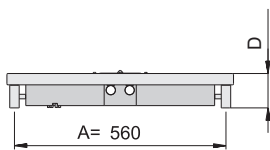

Kod produktu	Szerokość [mm]	Wysokość [mm]	Głębokość [mm]	Rozstaw przyłączy [mm]	Odległość przyłączy od ściany [mm]	Rozstaw uchwytów [mm]	Powierzchnia grzewcza [m <sup>2</sup> ]	Masa [kg]	Pojemność [dm <sup>3</sup> ]	Moc (75/65/20°C) [W]	Moc (75/65/24°C) [W]	Moc (55/45/24°C) [W]	Maksymalna moc grzałki elektrycznej [W]
	W	H	D	C	B	A							
LS006500650021031000	650	650	97-102	50	46-51	573	0,85	14,1	6,7	466	419	204	-

Profil obwodowy:

Wykończenie i gwarancja:	Kataforeza + lakier poliesterowo-epoksydowy; gwarancja 10 lat;
Uchwyty montażowe:	Komplet do montażu ściennego; uchwyty w kolorze grzejnika
Zawór:	Do odrębnego zamówienia
Grzałka:	-
Ciśnienie robocze:	4 bary
Temperatura maksymalna:	95 °C
Przyłącza:	 Gwinty wewn. G1/2 Odpowietrznik G1/8 ukryty z tyłu
Uwagi:	Zasilanie grzejnika po lewej stronie

## LIBRA AUDIO LA

kolory z palety ENIX

Kod produktu	Szerokość [mm]	Wysokość [mm]	Głębokość [mm]	Rozstaw przyłączy [mm]	Odległość przyłączy od ściany [mm]	Rozstaw uchwytów [mm]	Powierzchnia grzewcza [m <sup>2</sup> ]	Masa [kg]	Pojemność [dm <sup>3</sup> ]	Moc (75/65/20°C) [W]	Moc (75/65/24°C) [W]	Moc (55/45/24°C) [W]	Maksymalna moc grzałki elektrycznej [W]
	W	H	D	C	B	A							
LA0060006001410E1000	600	600	90-95	50	45-50	560	0,75	9,2	5,5	428	386	189	-