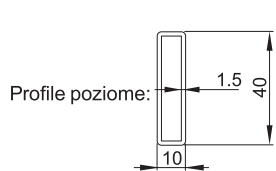

Kod produktu	Szerokość [mm]	Wysokość [mm]	Głębokość [mm]	Rozstaw przyłączy [mm]	Odległość przyłączy od ściany [mm]	Rozstaw uchwytów [mm]	Powierzchnia grzewcza [m ²]	Masa [kg]	Pojemność [dm ³]	Moc (75/65/20°C) [W]	Moc (75/65/24°C) [W]	Moc (55/45/24°C) [W]	Maksymalna moc grzałki elektrycznej [W]
	W	H	D	C	B	A							
QB00595078502G030000	595	785	101-106	50	53-58	525	0,74	11,0	3,5	374	337	198	300
QB00595118502G030000	595	1185	101-106	50	53-58	525	1,15	16,3	5,3	586	528	260	300
QB00595169802G030000	595	1698	101-106	50	53-58	525	1,70	23,2	7,8	849	765	375	600

Wykończenie i gwarancja:	Nanoceramika (powłoka cyrkonowa) + lakier poliestrowo-epoksydowy; gwarancja 5 lat;
Uchwyty montażowe:	Komplet do montażu ściennego; uchwyty w kolorze grzejnika
Zawór:	Zintegrowany, ukryty pod osłoną; głowica termostatyczna w komplecie.
Grzałka:	Do odrębnego zamówienia
Ciśnienie robocze:	4 bary
Temperatura maksymalna:	95°C
Przyłącza:	 Gwinty wewn. G1/2 Odpowietrznik G1/8 ukryty z tyłu
Uwagi:	Zasilanie grzejnika po lewej stronie w MM; głowica chromowana
Akcesoria:	Do odrębnego zamówienia