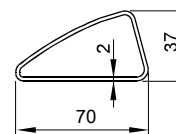

Kod produktu	Regulacja	Moc [W]	Szerokość [mm]	Wysokość [mm]	Głębokość [mm]	Rozstaw uchwytów [mm]	Masa [kg]	Klasa ochronności	Klasa szczelności obudowy	Napięcie
			W	H	D					
QB00595078602E230000	Temperatura grzejnika *	300	595	786	101-106	525	13,1	I	IP44	230V, 50Hz
QB00595118502E230000		600	595	1185	101-106	525	19,6	I	IP44	230V, 50Hz
QB00595169802E230000		900	595	1698	101-106	525	27,8	I	IP44	230V, 50Hz

* Regulacja temperatury odbywa się w zakresie 28-75°C;

Układ zabezpiecza grzejnik przed rozmrożeniem - załącza ogrzewanie gdy czujnik odczyta temperaturę niższą niż 7°C.

Profile poziome:

Kolektory pionowe: