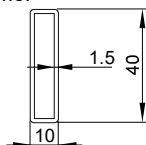

Kod produktu	Regulacja	Moc [W]	Szerokość [mm]	Wysokość [mm]	Głębokość [mm]	Rozstaw uchwytów [mm]	Masa [kg]	Klasa ochronności	Klasa szczelności obudowy	Napięcie
			W	H	D					
QB00595078602E230000	Temperatura grzejnika *	300	595	786	101-106	525	13,1	I	IP44	230V, 50Hz
QB00595118502E230000		600	595	1185	101-106	525	19,6	I	IP44	230V, 50Hz
QB00595169802E230000		900	595	1698	101-106	525	27,8	I	IP44	230V, 50Hz

* Regulacja temperatury odbywa się w zakresie 28-75°C;

Układ zabezpiecza grzejnik przed rozmrożeniem - załącza ogrzewanie gdy czujnik odczyta temperaturę niższą niż 7°C.

Profile poziome:

Kolektory pionowe: