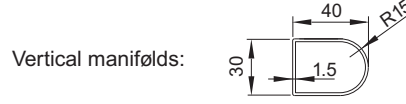

Type	Width [mm]	Height [mm]	Depth frøm wall [mm]	Connexions spacing [mm]	Connexions distance frøm the wall [mm]	Brackets spacing [mm]	Heating surface [m <sup>2</sup> ]	Weight [kg]	Capacity [dm <sup>3</sup> ]	Pøwer ΔT=50K (75/65/20 °C) [W]	Pøwer ΔT=46K (75/65/24 °C) [W]	Pøwer ΔT=30K (55/45/20 °C) [W]	Electric heater maximum power [W]
	<b>W</b>	<b>H</b>	<b>D</b>	<b>C</b>	<b>B</b>	<b>A</b>							
A0003000776014010000	300	776	157	250	50	250	0,59	6,4	3,1	311	282	169	300
A0003001216014010000	300	1216	157	250	50	250	0,92	9,7	4,9	479	433	258	300
A0004000776014010000	400	776	157	350	50	350	0,69	7,4	3,6	384	348	208	300
A0004001216014010000	400	1216	157	350	50	350	1,08	11,2	5,7	591	534	319	600
A0005000380014010000	500	380	157	450	50	450	0,40	4,4	2,0	232	210	127	-
A0005000776014010000	500	776	157	450	50	450	0,81	8,4	4,1	452	409	245	300
A0005000996014010000	500	996	157	450	50	450	1,01	10,4	5,2	574	519	311	300
A0005001216014010000	500	1216	157	450	50	450	1,26	12,8	6,4	697	630	377	600
A0005001524014010000	500	1524	157	450	50	450	1,52	15,4	5,2	871	787	470	600
A0005001744014010000	500	1744	152	450	45	450	1,81	18,1	9,2	999	900	536	900
A0006000380014010000	600	380	157	550	50	550	0,46	4,9	2,3	265	240	145	-
A0006000776014010000	600	776	157	550	50	550	0,92	9,4	4,6	517	468	280	300
A0006000996014010000	600	996	157	550	50	550	1,15	11,7	5,8	656	594	355	600
A0006001216014010000	600	1216	157	550	50	550	1,43	14,4	7,2	797	719	431	600
A0006001524014010000	600	1524	157	550	50	550	1,73	17,3	8,7	996	900	537	900
A0006001744014010000	600	1744	152	550	45	550	2,05	20,4	10,3	1142	1035	615	900