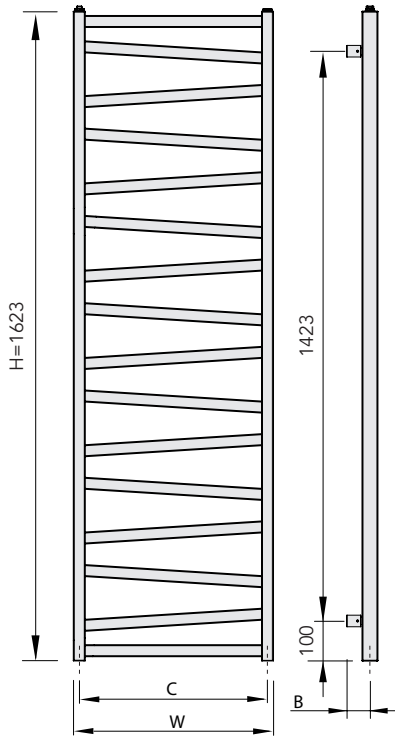

Typ	Breite [mm]	Höhe [mm]	Tiefe [mm]	Anschlussabstand [mm]	Abstand der Verschraubung von der Wand [mm]	Halterabstand [mm]	Heizfläche [m ²]	Gewicht [kg]	Wasserinhalt [dm ³]	n	K _m	Leistung ΔT=50K (75/65/20 °C) [W]	Leistung ΔT=46K (75/65/24 °C) [W]	Leistung ΔT=30K (55/45/20 °C) [W]	Max. Leistung vom Elektro-Heizstab [W]
	W	H	D	C	B	A									
V00040007500140N0000	400	750	75-78	360	55-60	360	0,51	6,2	3,5	1,26	1,93	267	240	140	-
V00040009500140N0000	400	970	75-78	360	55-60	360	0,64	7,8	4,5	1,26	2,43	339	306	178	300
V00040011900140N0000	400	1190	75-78	360	55-60	360	0,78	9,3	5,4	1,26	2,93	412	371	216	300
V00040014050140N0000	400	1405	75-78	360	55-60	360	0,91	10,9	6,4	1,27	3,40	484	435	253	300
V00040016230140N0000	400	1623	75-78	360	55-60	360	1,05	12,5	7,3	1,27	3,87	556	500	291	300
V00050007500140N0000	500	750	75-78	460	55-60	460	0,60	7,2	4,1	1,26	2,30	317	285	167	300
V00050009500140N0000	500	970	75-78	460	55-60	460	0,76	9,1	5,2	1,26	2,90	404	363	212	300
V00050011900140N0000	500	1190	75-78	460	55-60	460	0,92	10,9	6,3	1,26	3,48	490	441	257	600
V00050014050140N0000	500	1405	75-78	460	55-60	460	1,07	12,7	7,4	1,27	4,04	575	517	301	300
V00050016230140N0000	500	1623	75-78	460	55-60	460	1,23	14,6	8,5	1,27	4,60	662	595	346	600
V00060007500140N0000	600	750	75-78	560	55-60	560	0,69	8,3	4,7	1,26	2,65	365	329	192	300
V00060009500140N0000	600	970	75-78	560	55-60	560	0,87	10,4	6,0	1,26	3,34	465	419	244	300
V00060011900140N0000	600	1190	75-78	560	55-60	560	1,05	12,5	7,2	1,26	4,01	565	508	296	300
V00060014050140N0000	600	1405	75-78	560	55-60	560	1,23	14,6	8,5	1,27	4,65	662	596	347	600
V00060016230140N0000	600	1623	75-78	560	55-60	560	1,41	16,7	9,7	1,27	5,29	762	686	398	600