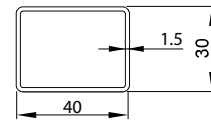

Vertikale Sammelrohren

Fertigstellung und Garantie:	Nanokeramik (Zirkoniumoxid-Beschichtung) + Polyester-Epoxydlack; Garantie 5 Jahre
Befestigungen	Befestigungsset; Befestigungsset in Heizkörperfarbe
Ventil:	Extra bestellen
Heizstab:	Extra bestellen
Arbeitsdruck:	8 Bar
Max Temperatur:	120°C
Anschlüsse:	 Innengewinde 4xG1/2
Zubehör:	Extra bestellen