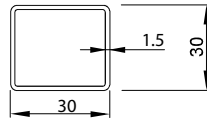

Waagrechttes Profil