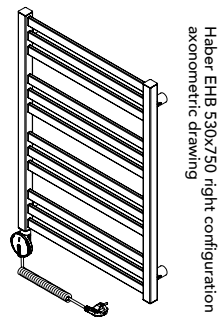

Available colors: RAL palette, ENIX palette

Heater colors: white, black matt, silver, chrome

Index*	Width [mm]	Width including heater [mm]	Height [mm]	Width including heater [mm]	Depth [mm]	Brackets spacing [mm]	Weight [kg]	Power [W]
	W	W1	H	H1	D	A		
EHB0430075001E2N0000	430	453	750	845	65-70	400	7,7	300
EHB0430095001E2N0000	430	453	950	1045	65-70	400	9,6	300
EHB0430115001E2N0000	430	453	1150	1245	65-70	400	11,4	300
EHB0430145001E2N0000	430	453	1450	1545	65-70	400	15,0	300
EHB0530075001E2N0000	530	553	750	845	65-70	500	8,8	300
EHB0530095001E2N0000	530	553	950	1045	65-70	500	10,9	300
EHB0530115001E2N0000	530	553	1150	1245	65-70	500	13,0	300
EHB0530145001E3N0000	530	553	1450	1545	65-70	500	17,2	600
EHB0630075001E2N0000	630	653	750	845	65-70	600	9,8	300
EHB0630095001E2N0000	630	653	950	1045	65-70	600	12,2	300
EHB0630115001E2N0000	630	653	1150	1245	65-70	600	14,6	300
EHB0630145001E3N0000	630	653	1450	1545	65-70	600	19,4	600

\*Index for the white towel warmer with a heating element on the right side.

Horizontal profiles		Vertical manifolds	
Finish and warranty:	Nanoceramic (zirconia coating) + polyester-epoxy lacquer; 2-year warranty		
Mounting brackets:	Wall mounting set included; brackets matching the color of the radiator.		
Heating element:	GV		
Maximum temperature:	75°C		
Working environment:	antifreeze fluid		
Input:	230V; 50Hz		
Protection class:	I class		
Enclosure protection class:	IP54		
Heater connection:	<div style="display: flex; align-items: center; justify-content: center;"> <div style="border: 1px solid black; padding: 2px; margin-right: 10px;">EHB left</div> <div style="margin-right: 10px;">or</div> <div style="border: 1px solid black; padding: 2px; margin-right: 10px;">EHB right</div> <div style="margin-left: 10px;"> </div> <div style="margin-left: 10px;">GV</div> </div>		