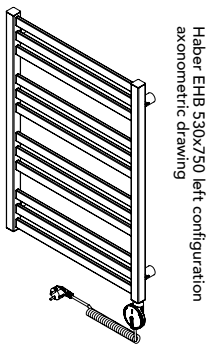

Available colors: RAL palette, ENIX palette

Heater colors: white, black matt, silver, chrome

Index*	Width [mm]	Width including heater [mm]	Height [mm]	Width including heater [mm]	Depth [mm]	Brackets spacing [mm]	Weight [kg]	Power [W]
	W	W1	H	H1	D	A		
EHB0430075001E2N0000	430	453	750	845	65-70	400	7,7	300
EHB0430095001E2N0000	430	453	950	1045	65-70	400	9,6	300
EHB0430115001E2N0000	430	453	1150	1245	65-70	400	11,4	300
EHB0430145001E2N0000	430	453	1450	1545	65-70	400	15,0	300
EHB0530075001E2N0000	530	553	750	845	65-70	500	8,8	300
EHB0530095001E2N0000	530	553	950	1045	65-70	500	10,9	300
EHB0530115001E2N0000	530	553	1150	1245	65-70	500	13,0	300
EHB0530145001E3N0000	530	553	1450	1545	65-70	500	17,2	600
EHB0630075001E2N0000	630	653	750	845	65-70	600	9,8	300
EHB0630095001E2N0000	630	653	950	1045	65-70	600	12,2	300
EHB0630115001E2N0000	630	653	1150	1245	65-70	600	14,6	300
EHB0630145001E3N0000	630	653	1450	1545	65-70	600	19,4	600

\*Index for the white towel warmer with a heating element on the right side.

Horizontal profiles		Vertical manifolds	
Finish and warranty:	Nanoceramic (zirconia coating) + polyester-epoxy lacquer; 2-year warranty		
Mounting brackets:	Wall mounting set included; brackets matching the color of the radiator.		
Heating element:	GV		
Maximum temperature:	75°C		
Working environment:	antifreeze fluid		
Input:	230V; 50Hz		
Protection class:	I class		
Enclosure protection class:	IP54		
Heater connection:	<div style="display: flex; align-items: center; justify-content: center;"> <div style="border: 1px solid black; padding: 2px; margin-right: 10px;">EHB left</div> <div style="margin-right: 10px;">or</div> <div style="border: 1px solid black; padding: 2px; margin-right: 10px;">EHB right</div> <div style="margin-left: 10px;"> </div> <div style="margin-left: 10px;">GV</div> </div>		