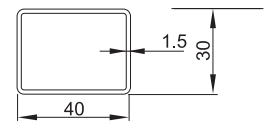

* Kod dla suszarki w kolorze białym z grzałką po stronie prawej.

Billo EBL 530x830 konfiguracja lewa
rys. aksjonometryczny

Billo EBL 530x830 konfiguracja prawa
rys. aksjonometryczny

Profile poziome

Kolektory pionowe