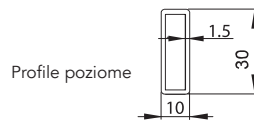

Dostępne kolory: paleta RAL, paleta ENIX

Grzałka w kolorze: biały, czarny mat, Silver, Chrome

Kod produktu*	Szerokość [mm]	Szerokość z grzałką [mm]	Wysokość [mm]	Wysokość z grzałką [mm]	Głębokość [mm]	Rozstaw uchwytów [mm]	Masa [kg]	Moc [W]
	W	W1	H	H1	D	A		
EBL0430083001E2N0000	430	453	830	925	65-70	400	9,5	300
EBL0430103001E2N0000	430	453	1030	1125	65-70	400	11,3	300
EBL0430123001E2N0000	430	453	1230	1325	65-70	400	13,0	300
EBL0430153001E2N0000	430	453	1530	1625	65-70	400	15,7	300
EBL0530083001E2N0000	530	553	830	925	65-70	500	10,8	300
EBL0530103001E2N0000	530	553	1030	1125	65-70	500	12,7	300
EBL0530123001E2N0000	530	553	1230	1325	65-70	500	14,7	300
EBL0530153001E2N0000	530	553	1530	1625	65-70	500	17,7	300
EBL0630083001E2N0000	630	653	830	925	65-70	600	12,0	300
EBL0630103001E2N0000	630	653	1030	1125	65-70	600	14,2	300
EBL0630123001E2N0000	630	653	1230	1325	65-70	600	16,4	300
EBL0630153001E3N0000	630	653	1530	1625	65-70	600	19,7	600

* Kod dla suszarki w kolorze białym z grzałką po stronie prawej.

Billo EBL 530x830 konfiguracja lewa
rys. aksjonometryczny

Billo EBL 530x830 konfiguracja prawa
rys. aksjonometryczny

Profile poziome

Kolektory pionowe