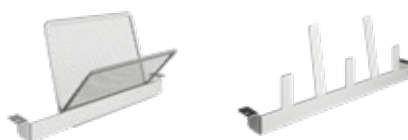

REVO (RV)

↔ (mm)	↑↓ (mm)	↗ (mm)	≡ (mm)	[W]		MAX [W]
				Δ 50	Δ 30	
450	895	90-95	410	315	167	300
450	1325	90-95	410	415	220	300
450	1505	90-95	410	465	246	300
450	1695	90-95	410	514	273	300
550	895	90-95	515	365	194	300
550	1325	90-95	515	481	255	300
550	1505	90-95	515	531	282	300
550	1695	90-95	515	586	311	300

Dedykowane akcesoria / Recommend accessories

Zawory / Valves

Schlosser Mini

Wieszaki / Hangers